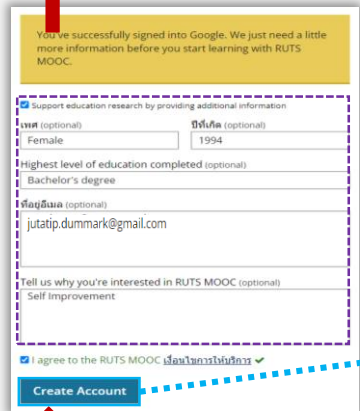

# วิธีสมัครเข้าใช้งาน

1 Scan QR Code  
<https://lms.mooc.rmuts.ac.th>

2

ลงทะเบียน  
เข้าสู่ระบบ

4

กรอก g-mail และ password

3

Google

8 Explore Courses

กด หรือ Discover New มุมซ้ายของหน้าจอ เพื่อค้นหาหลักสูตร

7

กรอกข้อมูลรายละเอียดส่วนตัวอีกครั้งเพื่อเข้าสู่บทเรียน

6 กดสร้างบัญชี

Create Account

5 กรอกข้อมูล g-mail เดิมเพื่อ link g-mail เข้าระบบ

9 เลือกเรียน หลักสูตรที่สนใจ

กด

10 Enroll Now

เพื่อเข้าสู่บทเรียน

14

เรียนจบรับ Certificate

11

ทำแบบทดสอบก่อนเรียน