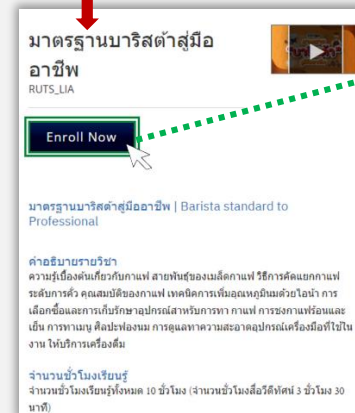

# วิธีสมัครเข้าใช้งาน

1 Scan QR Code  
<https://lms.mooc.rmuts.ac.th>

2

ลงทะเบียน  
เข้าสู่ระบบ

4

กรอก g-mail และ password

3

Google

8 Explore Courses

กด หรือ Discover New มุมซ้ายของหน้าจอ เพื่อค้นหาหลักสูตร

7

กรอกข้อมูลรายละเอียดส่วนตัวอีกครั้งเพื่อเข้าสู่บทเรียน

6 กดสร้างบัญชี

Create Account

5 กรอกข้อมูล g-mail เดิมเพื่อ link g-mail เข้าระบบ

9 เลือกเรียน หลักสูตรที่สนใจ

กด

10 Enroll Now

เพื่อเข้าสู่บทเรียน

14

เรียนจบรับ Certificate

11

ทำแบบทดสอบก่อนเรียน