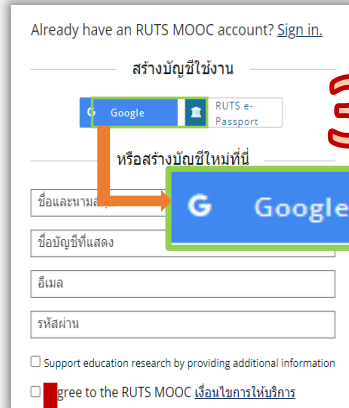

# วิธีสมัครเข้าใช้งาน

1 Scan QR Code  
<https://lms.mooc.rmuts.ac.th>

2

ลงทะเบียน  
เข้าสู่ระบบ

4

กรอก g-mail และ password

3

Google

8 Explore Courses

กด หรือ Discover New มุมซ้ายของหน้าจอ เพื่อค้นหาหลักสูตร

7

กรอกข้อมูลรายละเอียดส่วนตัวอีกครั้งเพื่อเข้าสู่บทเรียน

6 กดสร้างบัญชี

Create Account

5 กรอกข้อมูล g-mail เดิมเพื่อ link g-mail เข้าระบบ

9 เลือกเรียน หลักสูตรที่สนใจ

กด

10 Enroll Now

เพื่อเข้าสู่บทเรียน

14

เรียนจบรับ Certificate

11

ทำแบบทดสอบก่อนเรียน