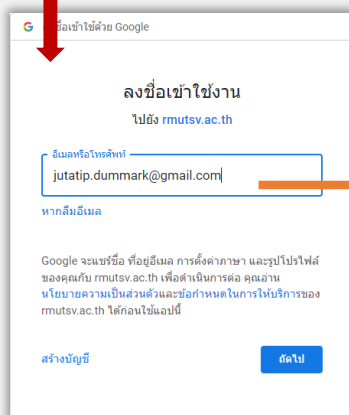

# วิธีสมัครเข้าใช้งาน

1 Scan QR Code  
<https://lms.mooc.rmuts.ac.th>

2

ลงทะเบียน  
เข้าสู่ระบบ

4

กรอก g-mail และ password

3

Google

8 Explore Courses

กด หรือ Discover New มุมซ้ายของหน้าจอ เพื่อค้นหาหลักสูตร

7

กรอกข้อมูลรายละเอียดส่วนตัวอีกครั้งเพื่อเข้าสู่บทเรียน

6 กดสร้างบัญชี

Create Account

5 กรอกข้อมูล g-mail เดิมเพื่อ link g-mail เข้าระบบ