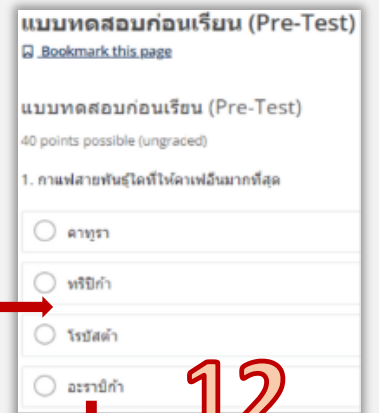

8 Explore Courses

กด หรือ Discover New มุมซ้ายของหน้าจอ เพื่อค้นหาหลักสูตร

7

กรอกข้อมูลรายละเอียดส่วนตัวอีกครั้งเพื่อเข้าสู่บทเรียน

6 กดสร้างบัญชี

Create Account

5 กรอกข้อมูล g-mail เดิมเพื่อ link g-mail เข้าระบบ

9 เลือกเรียน หลักสูตรที่สนใจ

กด

10 Enroll Now

เพื่อเข้าสู่บทเรียน

14

เรียนจบรับ Certificate

11

ทำแบบทดสอบก่อนเรียน

12

เรียนในระบบ

13

ทำแบบทดสอบ หลังเรียน