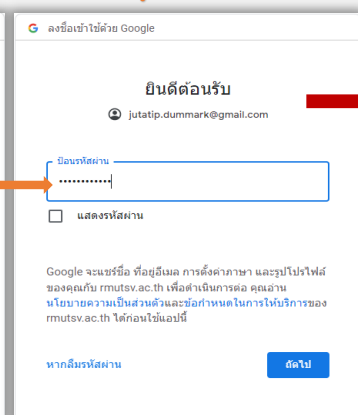

# วิธีสมัครเข้าใช้งาน

1 Scan QR Code  
<https://lms.mooc.rmuts.ac.th>

2

ลงทะเบียน  
เข้าสู่ระบบ

4

กรอก g-mail และ password

3

Google

8 Explore Courses

กด หรือ Discover New มุมซ้ายของหน้าจอ เพื่อค้นหาหลักสูตร

7

กรอกข้อมูลรายละเอียดส่วนตัวอีกครั้งเพื่อเข้าสู่บทเรียน

6 กดสร้างบัญชี

Create Account

5 กรอกข้อมูล g-mail เดิมเพื่อ link g-mail เข้าระบบ

9 เลือกเรียน หลักสูตรที่สนใจ

กด

10 Enroll Now

เพื่อเข้าสู่บทเรียน

14

เรียนจบรับ Certificate

11

ทำแบบทดสอบก่อนเรียน