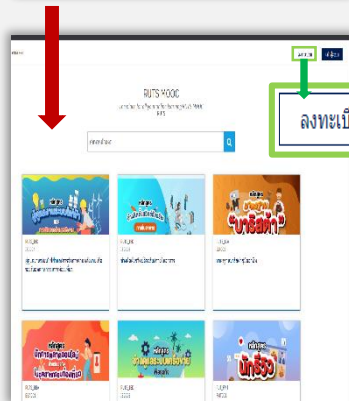

# วิธีสมัครเข้าใช้งาน

1 Scan QR Code  
<https://lms.mooc.rmuts.ac.th>

2

ลงทะเบียน  
เข้าสู่ระบบ

4

กรอก g-mail และ password

3

Google

8 Explore Courses

กด หรือ Discover New มุมซ้ายของหน้าจอ เพื่อค้นหาหลักสูตร

7

กรอกข้อมูลรายละเอียดส่วนตัวอีกครั้งเพื่อเข้าสู่บทเรียน

6 กดสร้างบัญชี

Create Account

5 กรอกข้อมูล g-mail เดิมเพื่อ link g-mail เข้าระบบ

9 เลือกเรียน หลักสูตรที่สนใจ

กด

10 Enroll Now

เพื่อเข้าสู่บทเรียน

14

เรียนจบรับ Certificate

11

ทำแบบทดสอบก่อนเรียน